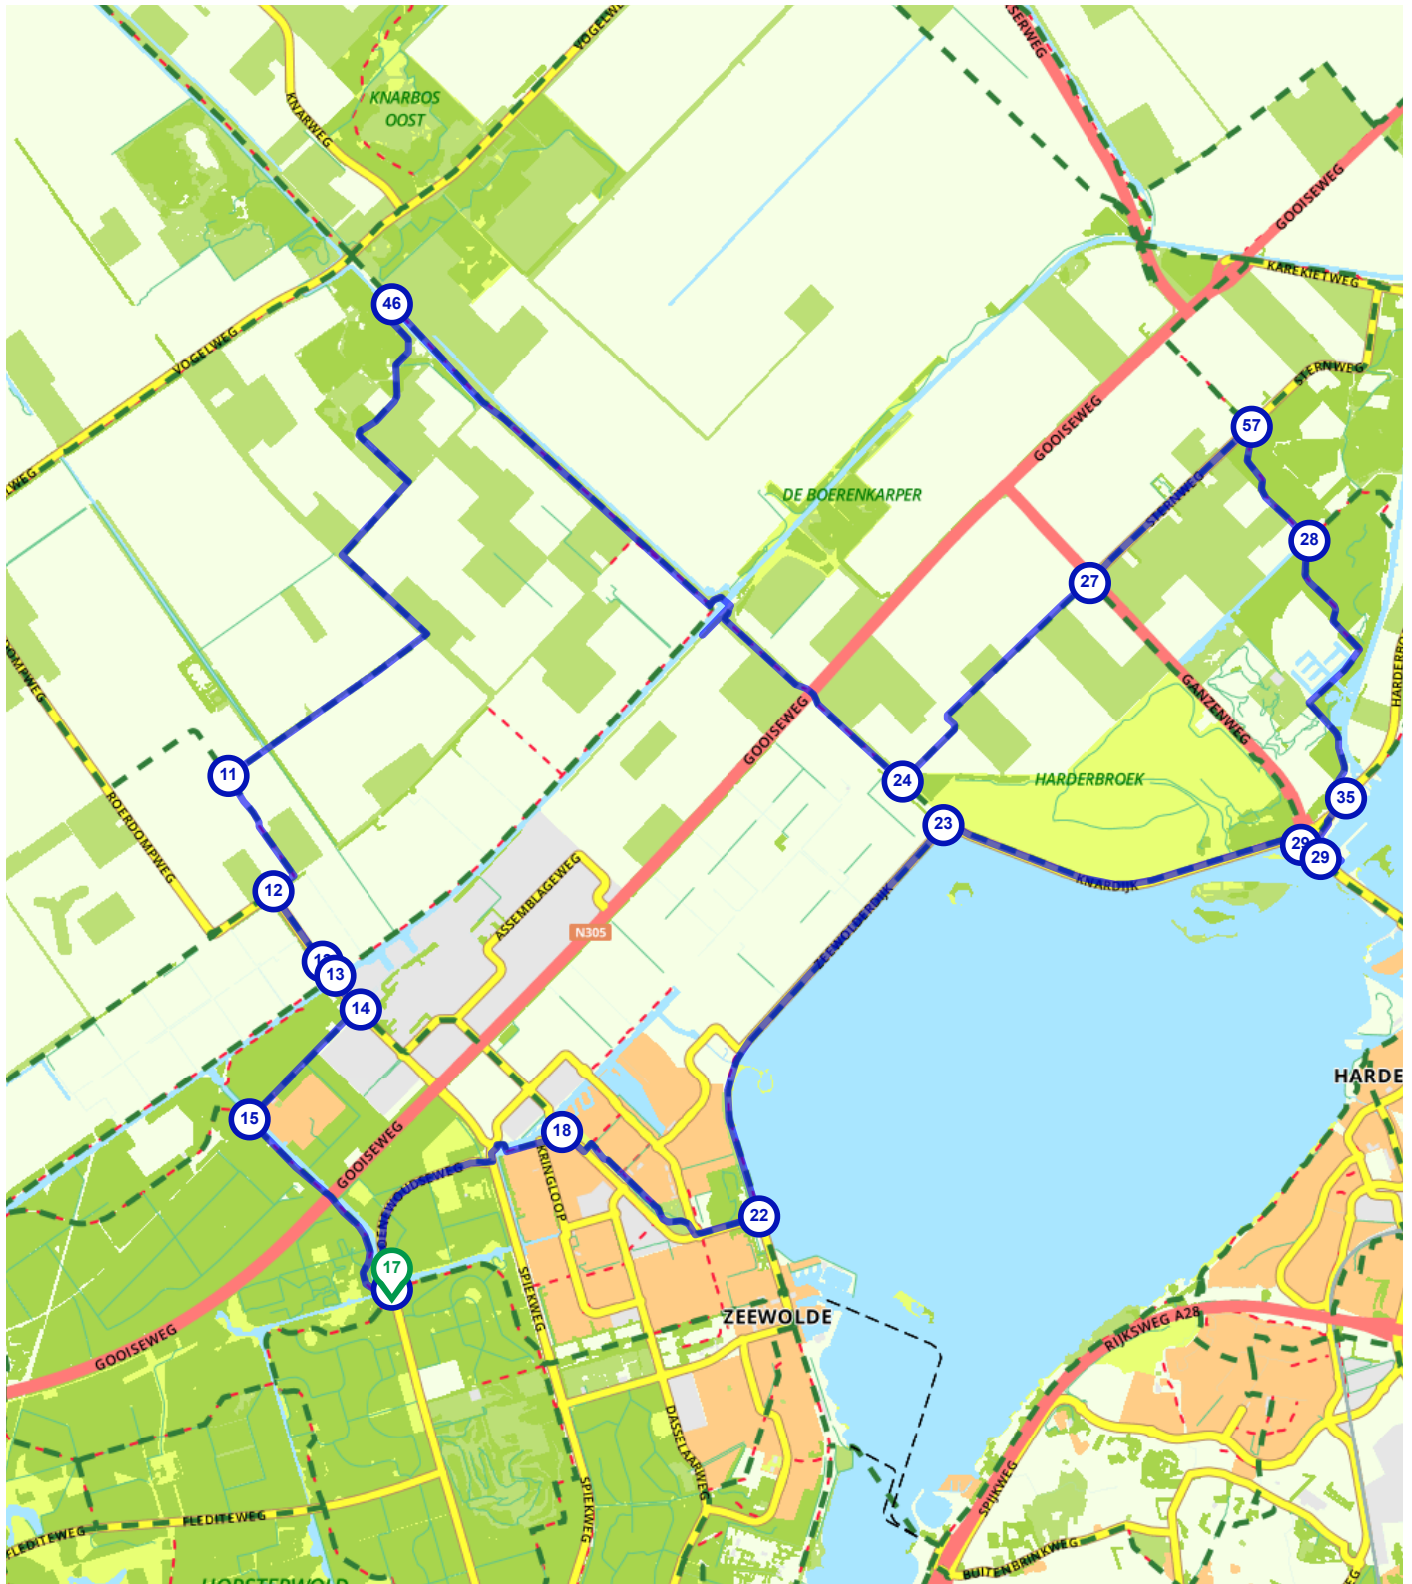

Hoge Knarsluisroute

Nederland | Flevoland | Zeewolde | 39.06 km (Ongeveer 02:17 u) | Fietsroute 1398519

- 17
- 18
- 22
- 23
- 29
- 29
- 35
- 28
- 57
- 27
- 24
- 46
- 11
- 12
- 13
- 13
- 14
- 15

Hoge Knarsluisroute

Nederland | Flevoland | Zeewolde | 39.06 km (Ongeveer 02:17 u) | Fietsroute 1398519

Dit is een zeer afwisselende fietsroute. Je komt door het Knarbos gelegen in de gemeenten Zeewolde en Lelystad en fiets over een bijzondere sluis. Maar ook zijn er de vergezichten over de weilanden.

De sluis ligt in de Hoge Vaart bij de Knardijk. Deze dijk was ooit de grens tussen Oostelijk en Zuidelijk Flevoland. De sluis is opgebouwd uit twee schuiven die voorzien zijn van twee contragewichten.

Het Knarbos kent een gevarieerde vegetatie van loof- en naaldbomen, afgewisseld door open plekken en plassen.

Routebeschrijving

#	Beschrijving	Afstand
17	17 (Groenewoudseweg, 3896LS, Zeewolde, Flevoland, Nederland)	0.00 km
15	15 (Bosruiterweg, 3897LV, Zeewolde, Flevoland, Nederland)	2.00 km
14	14 (Baardmeesweg, 3897AK, Zeewolde, Flevoland, Nederland)	3.30 km
13	13 (3897AK, Zeewolde, Flevoland, Nederland)	3.70 km
13	13 (3897AK, Zeewolde, Flevoland, Nederland)	3.89 km
12	12 (Schollevaarweg, 3897LA, Zeewolde, Flevoland, Nederland)	4.57 km
11	11 (Sterappellaan, 3897LL, Zeewolde, Flevoland, Nederland)	5.82 km
46	46 (Knardijk, 8218NB, Lelystad, Flevoland, Nederland)	11.53 km
↑	Volg de weg 3.6 km	15.16 km
↶	Ga linksaf en volg deze weg 237 m	15.40 km
↷	Ga rechtsaf en volg deze weg 11 m	15.41 km
↑	Volg de weg 316 m	15.72 km
↷	Ga een scherpe bocht rechtsaf en volg deze weg 2.4 km	18.15 km
24	24 (Knardijk, 3898LV, Zeewolde, Flevoland, Nederland)	18.15 km
27	27 (Ganzenpad, 3898LH, Zeewolde, Flevoland, Nederland)	20.49 km
57	57 (Sternweg, 3898LJ, Zeewolde, Flevoland, Nederland)	22.39 km